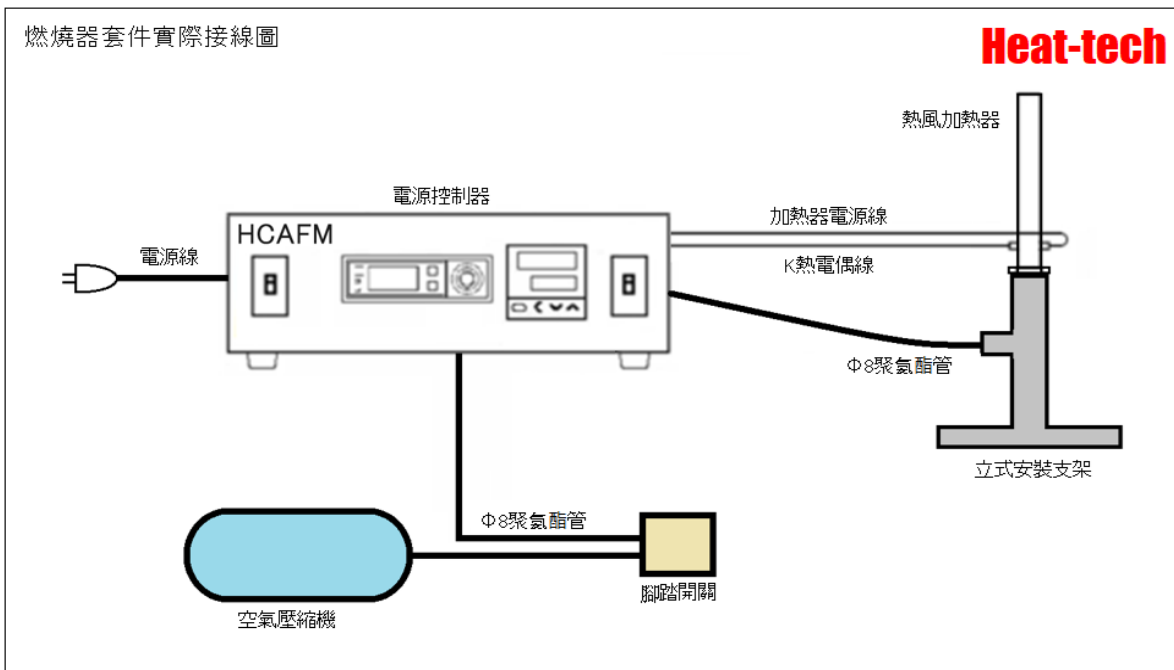

# Heat-tech

【實驗室配套元件摺包產品】

- ① 熱風加熱器立式安裝支架
- ② 熱風加熱器ABH-13AM/220V-350W/K((內置熱電偶1 m)
- ③  $\Phi 8$ 聚氨酯管1 M
- ④ 手動電源控制器 HCAFM
- ⑤ 電源線
- ⑥ 腳踏開關

【注意事項】

- ①這是耐壓0.3MPa的。
- ②請供給氣體應該是取出瀝乾。
- ③不供給低溫氣體而加熱的話加熱器燒壞。

電力W	350W
電壓V	220V
型號	ABH-13AM/220V-350W/L103/K
品名	熱風加熱器