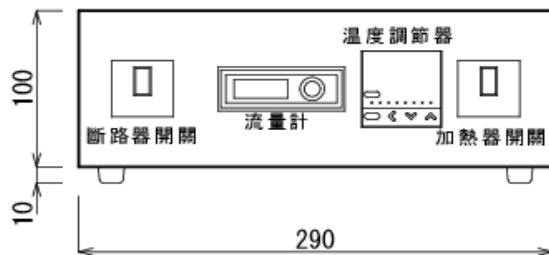

電源電壓	時分割PID制御
制御方式	AC100V ~ 240V
制御電流	15A
気体流量	0 ~ 200L/min.
型號	HCAFM-15A-200L
品名	温度調節器搭載流量控制型 加熱制御器

2023. 03. 30	HCAFM-LK-C1

Heat-tech Co.,Ltd.