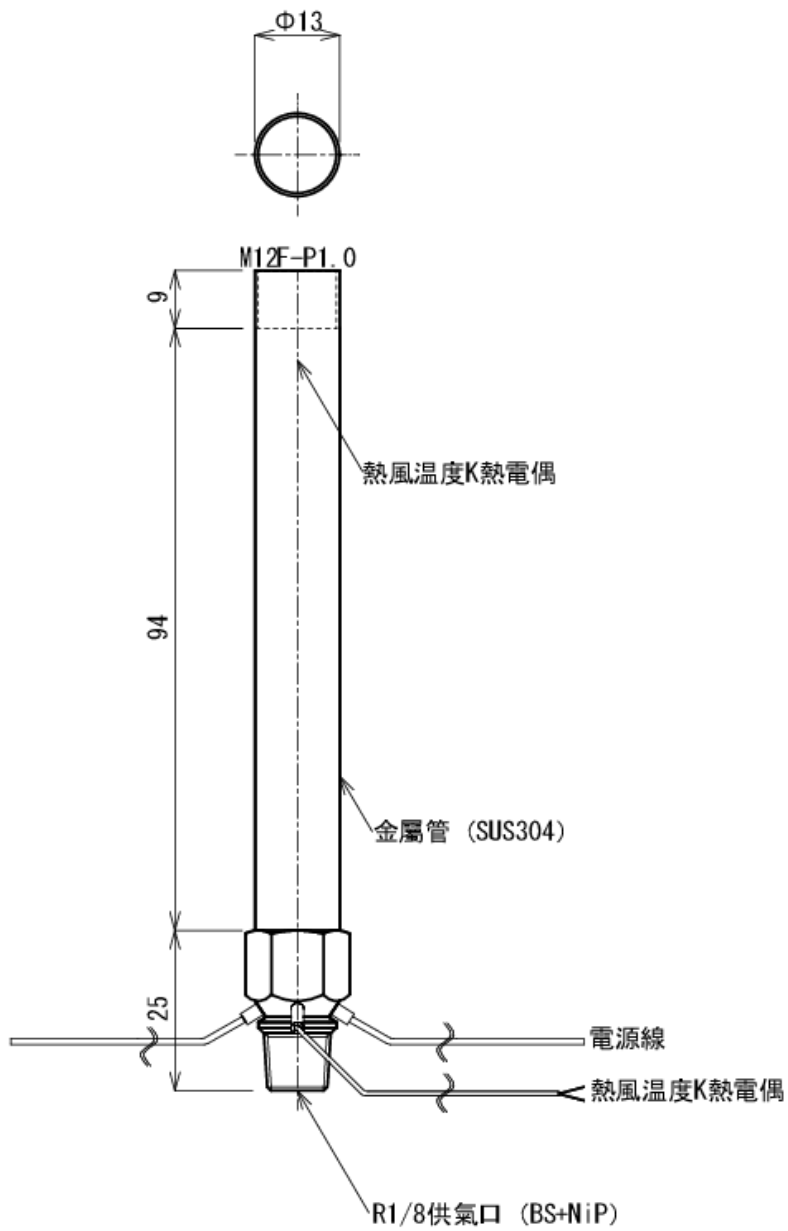

【注意事項】

- ①這是耐壓0.3MPa的。
- ②請供給氣體應該是取出瀝乾。
- ③不供給低溫氣體而加熱的話加熱器燒壞。

電力W	350W
電壓V	220V
型號	ABH-13AM/220V-350W/L103/K
品名	熱風加熱器

日期	圖號
2023. 03. 30	ABH-LK-C1

Heat-tech Co.,Ltd.