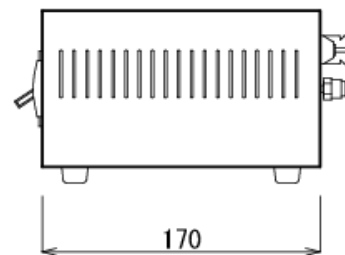

電源電壓	時分割PID制御
制御方式	AC100V ~ 240V
制御電流	15A
気体流量	0 ~ 200L/min.
型號	HCAFM-15A-200L
品名	温度調節器搭載流量控制型 加熱制御器

2023. 03. 30	HCAFM-LK-C1

Heat-tech Co.,Ltd.