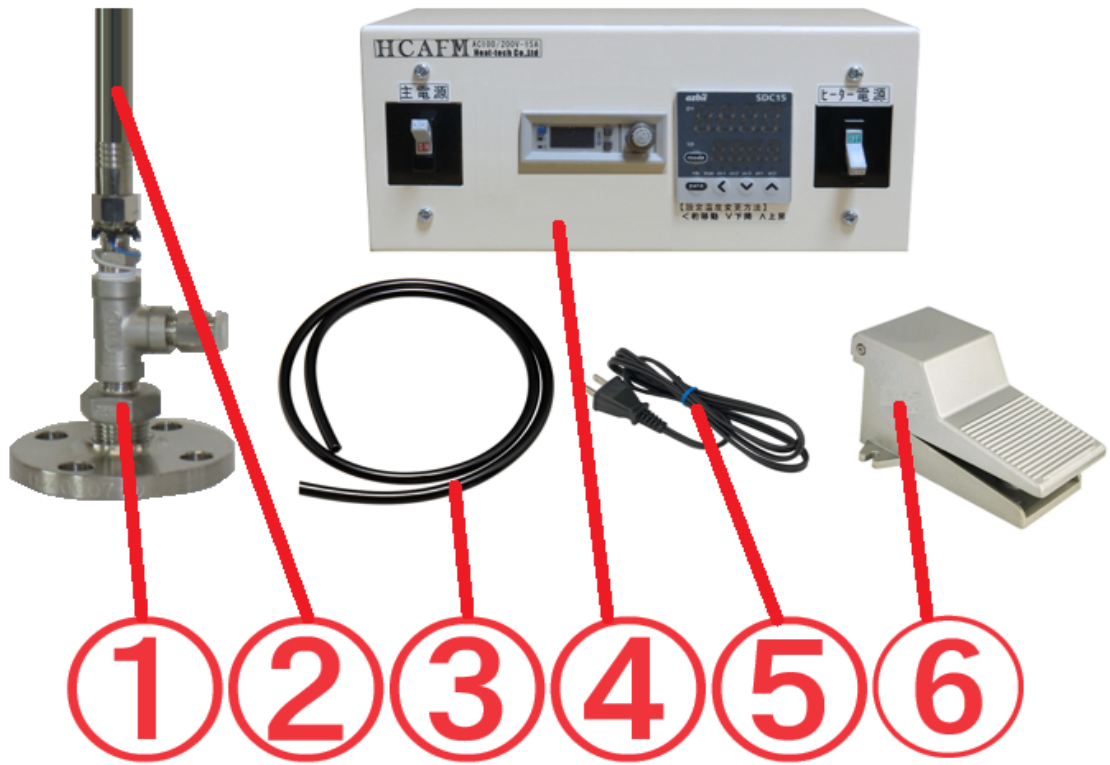

# 熱風加熱器 實驗室套件 燃燒器型 LKABH-13AM + HCAFM + AS-1

# Heat-tech

【實驗室配套元件摺包產品】

- ① 熱風加熱器立式安裝支架
- ② 熱風加熱器ABH-13AM/220V-350W/K((內置熱電偶1 m)
- ③  $\Phi 8$ 聚氨酯管1 M
- ④ 手動電源控制器 HCAFM
- ⑤ 電源線
- ⑥ 腳踏開關

【注意事項】

- ①這是耐壓0.3MPa的。
- ②請供給氣體應該是取出瀝乾。
- ③不供給低溫氣體而加熱的話加熱器燒壞。

電力W	350W
電壓V	220V
型號	ABH-13AM/220V-350W/L103/K
品名	熱風加熱器

日期	圖號
2023. 03. 30	ABH-LK-C1

**Heat-tech Co.,Ltd.**

電源電壓	時分割PID制御
制御方式	AC100V ~ 240V
制御電流	15A
気体流量	0 ~ 200L/min.
型號	HCAFM-15A-200L
品名	温度調節器搭載流量控制型 加熱制御器

2023. 03. 30	HCAFM-LK-C1
--------------	-------------